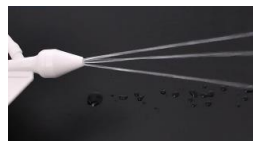

1回
300ml

- 1 水流切替機能付きのピストンポンプ式
- 2 ノズル交換ができて家族で使える
- 3 1回300mlの水量で水圧調節も自由自在
しっかり快適な鼻洗浄

家族で使いたい方に

ハナクリーンS

ハナクリーンα

ハナクリーンEX

特長① 高い洗浄効果

★水流・ノズル★

3本シャワー

やさしい水流で洗えます

広角3本シャワー

広範囲に広がりながら
やさしくしっかり洗えます

水流切替機能

お好みで水流が選べます

ミストシャワー

広範囲をより
優しく洗えます