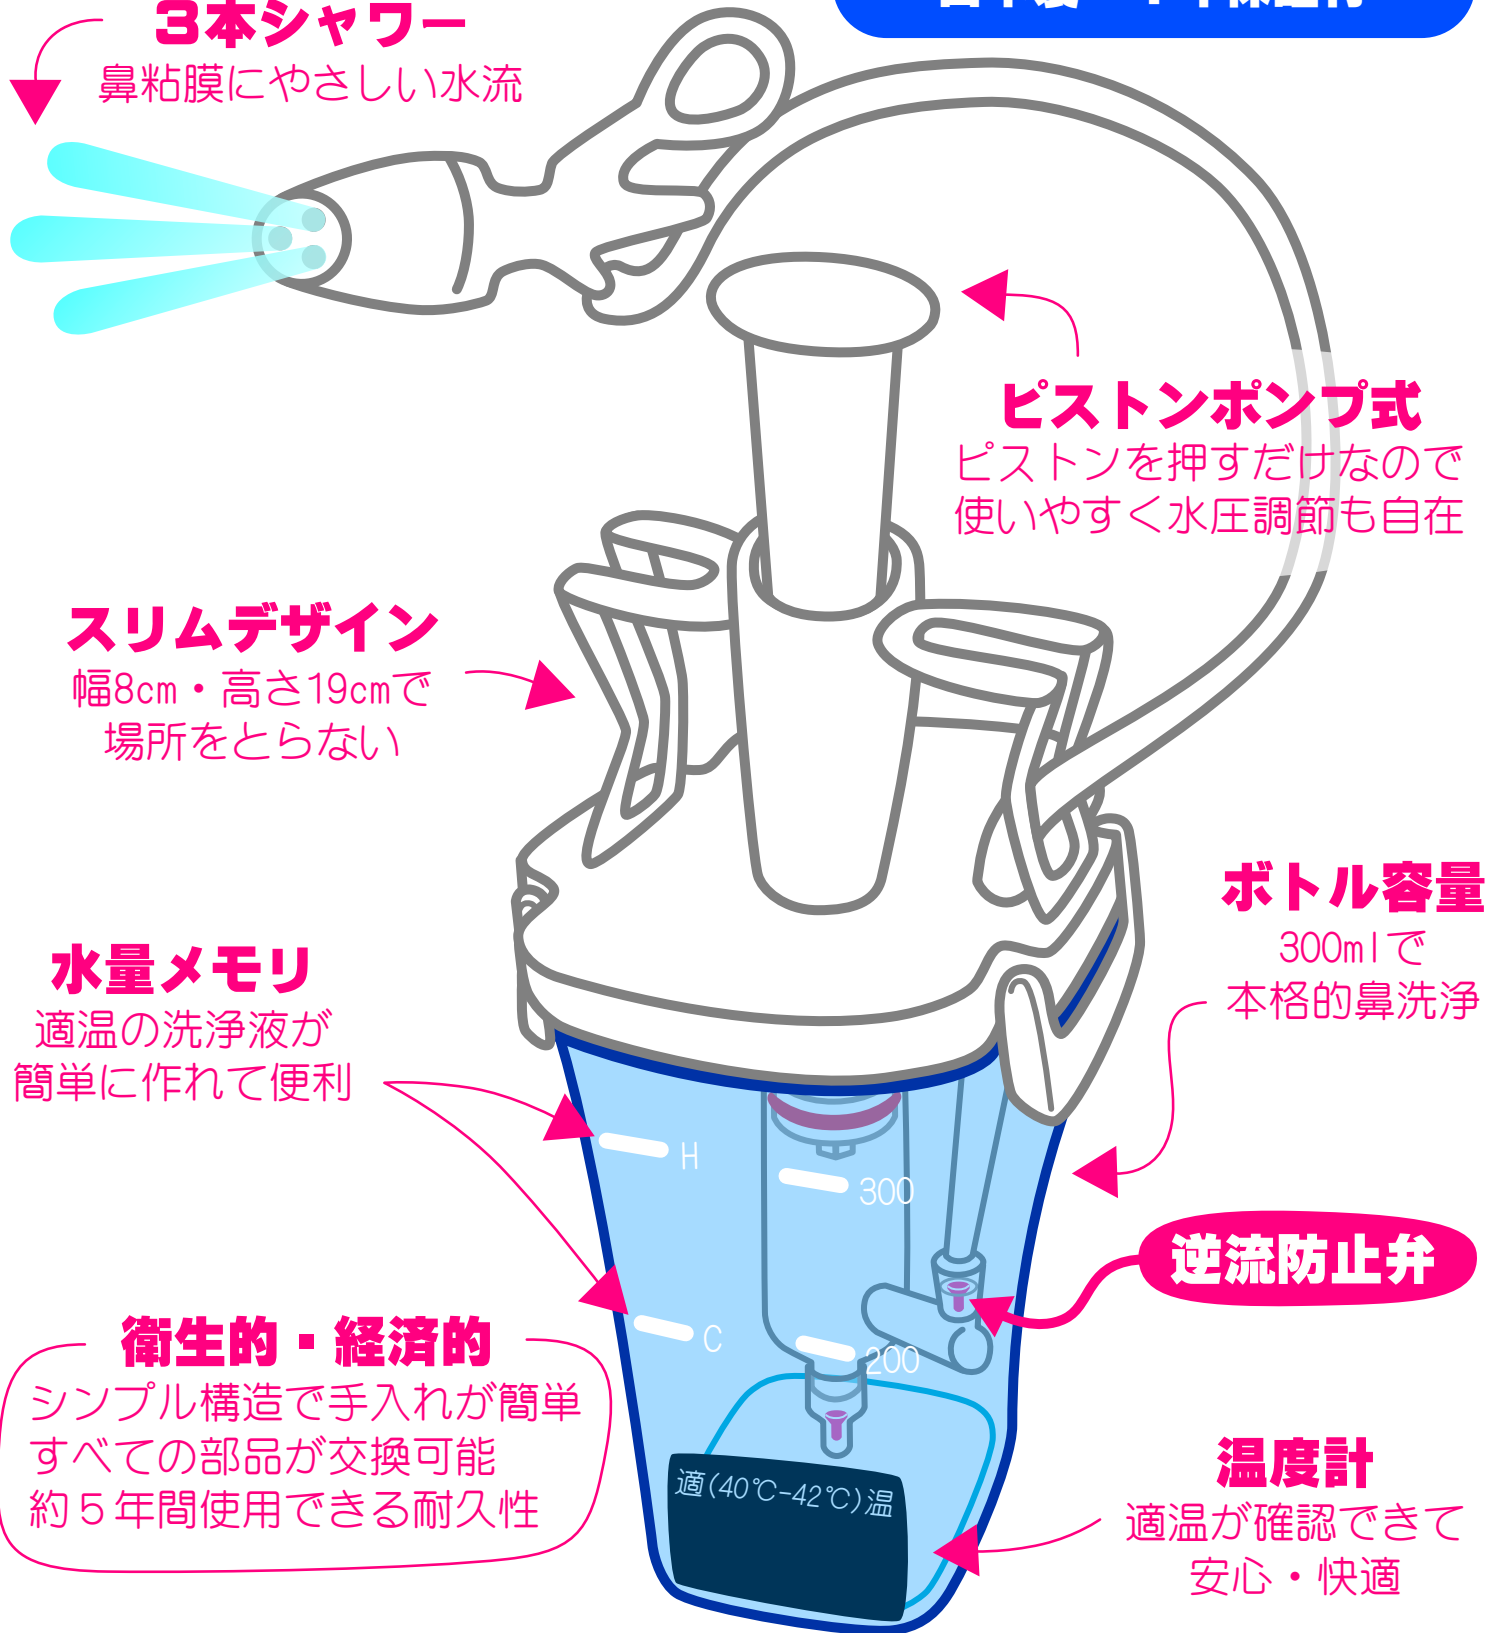

逆流防止弁

温度計

適温が確認できて
安心・快適

東京鼻科学研究所(TBK)
0120-82-5080

ホームページで動画公開中!

ハナクリーン 動画