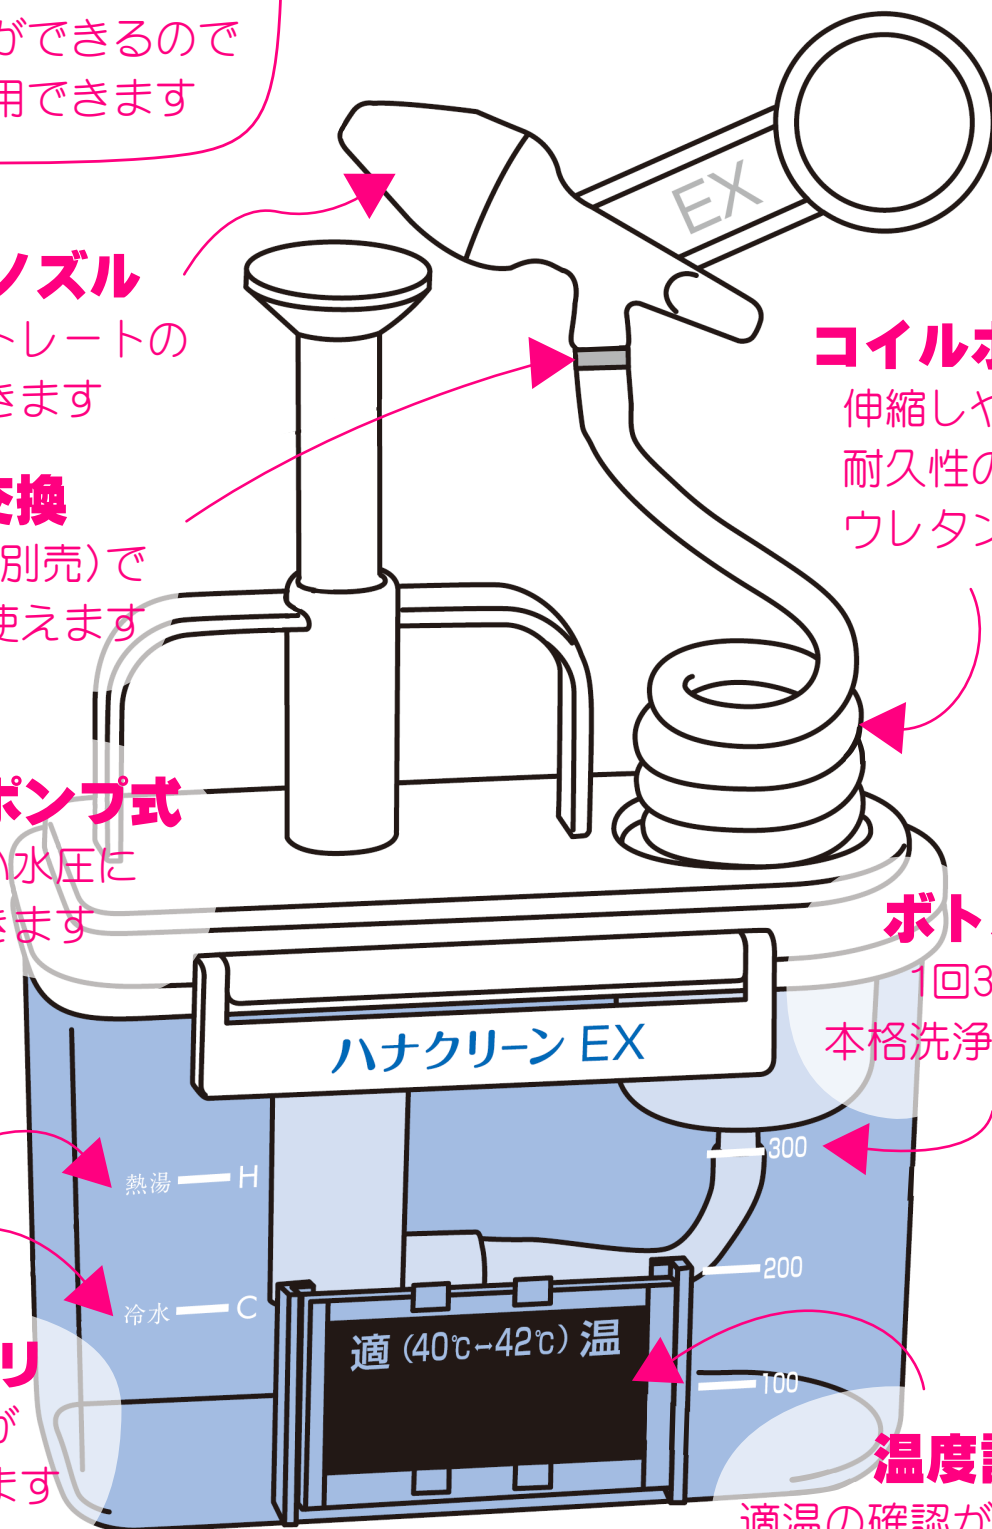

ハナクリーンEXの優れた機能！

衛生的・経済的

シンプル構造なので
お手入れが簡単です
部品交換ができるので
長期間使用できます

日本製・1年保証付

水流切替ノズル

シャワー・ストレートの
切替ができます

ノズル交換

交換用ノズル(別売)で
複数の方でも使えます

ピストンポンプ式

気持ちいい水圧に
調節できます

コイルホース

伸縮しやすく
耐久性の高い
ウレタン素材

ボトル容量

1回300mlで
本格洗浄ができます

水量メモリ

適温調節が
簡単にできます

温度計

適温の確認ができます

東京鼻科学研究所(TBK)
0120-82-5080

ホームページで動画公開中!

ハナクリーン 動画

検索